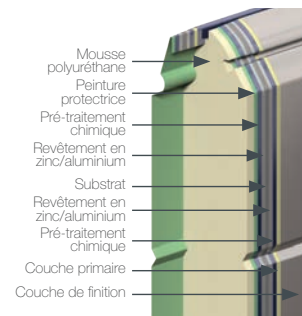

OUVERTURES

Refoulement Plafond

- A ressorts d'extension ou de torsion
- Assure une meilleure étanchéité
- Libère l'espace sur les murs latéraux
- Modernise votre façade

Déplacement Latéral

- La fonction "passage-piéton" facilite vos mouvements entre votre porte de garage et votre voiture
- Libère l'espace au plafond
- Conserve l'esthétique traditionnelle de votre maison
- Seuil bas en aluminium

ISOLATION

Pour un vrai pouvoir isolant, nous utilisons uniquement des panneaux moussés à rupture thermique d'épaisseur 40 mm (U : 0,51W/m²K).

L'étanchéité est assurée par joints brosses ou à lèvres (suivant le type d'ouverture). En remplaçant votre vieille porte de garage, vous sentirez instantanément la différence.