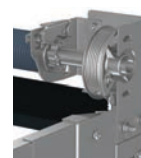

Avec nos systèmes d'assemblage et nos accessoires exclusifs, votre porte de garage vous apporte confort et sécurité.

En vous proposant 7 types de tabliers et de nombreuses finitions, votre maison est mieux isolée et votre façade plus harmonieuse.

OUVERTURES

Refoulement Plafond

- A ressorts d'extension ou de torsion
- Assure une meilleure étanchéité
- Libère l'espace sur les murs latéraux
- Modernise votre façade

Déplacement Latéral

- La fonction "passage-piéton" facilite vos mouvements entre votre porte de garage et votre voiture
- Libère l'espace au plafond
- Conserve l'esthétique traditionnelle de votre maison
- Seuil bas en aluminium

ISOLATION

Pour un vrai pouvoir isolant, nous utilisons uniquement des panneaux moussés à rupture thermique d'épaisseur 40 mm (U : 0,51W/m²K).

L'étanchéité est assurée par joints brosses ou à lèvres (suivant le type d'ouverture). En remplaçant votre vieille porte de garage, vous sentirez instantanément la différence.

CONFORT

Vous avez le choix entre des charnières traditionnelles ou des galets tandem. Ces derniers apportent à votre porte de garage une esthétique moderne et un fonctionnement mécanique silencieux.

SÉRÉNITÉ

Quel que soit l'utilisateur, enfants, parents ou grand-parents, le fonctionnement mécanique de la porte de garage est sans risque. L'articulation anti-pince doigt du panneau et les parachutes sur ressorts le garantissent. Toutes nos portes sont conformes à la normes EN 13241-1+A1.